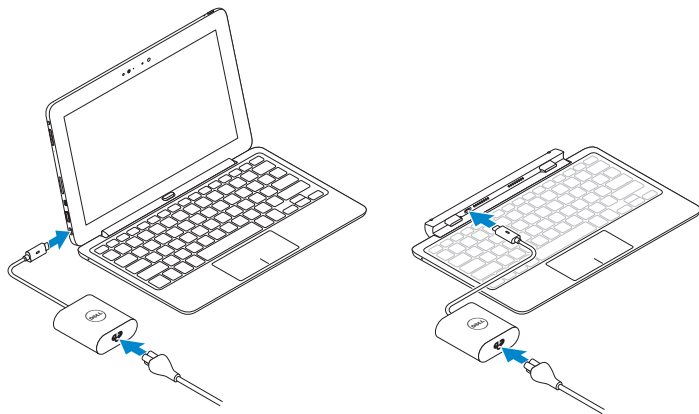

Latitude 11

Keyboard

Quick Start Guide

Connecting the tablet

Disconnecting the tablet

Charging the keyboard

Using the Dell mini Active Pen

商品名稱：鍵盤擴充基座
型號：Dell Latitude 11 Keyboard (K12M)
額定電壓：100-240 伏特 (交流電壓)
額定頻率：50/60 赫茲
額定輸入電流：0.9 安培 (30瓦)
製造年份：參考外箱標示或條碼標籤
製造號碼：參考條外箱條碼標籤
生產國別：參考外箱標示